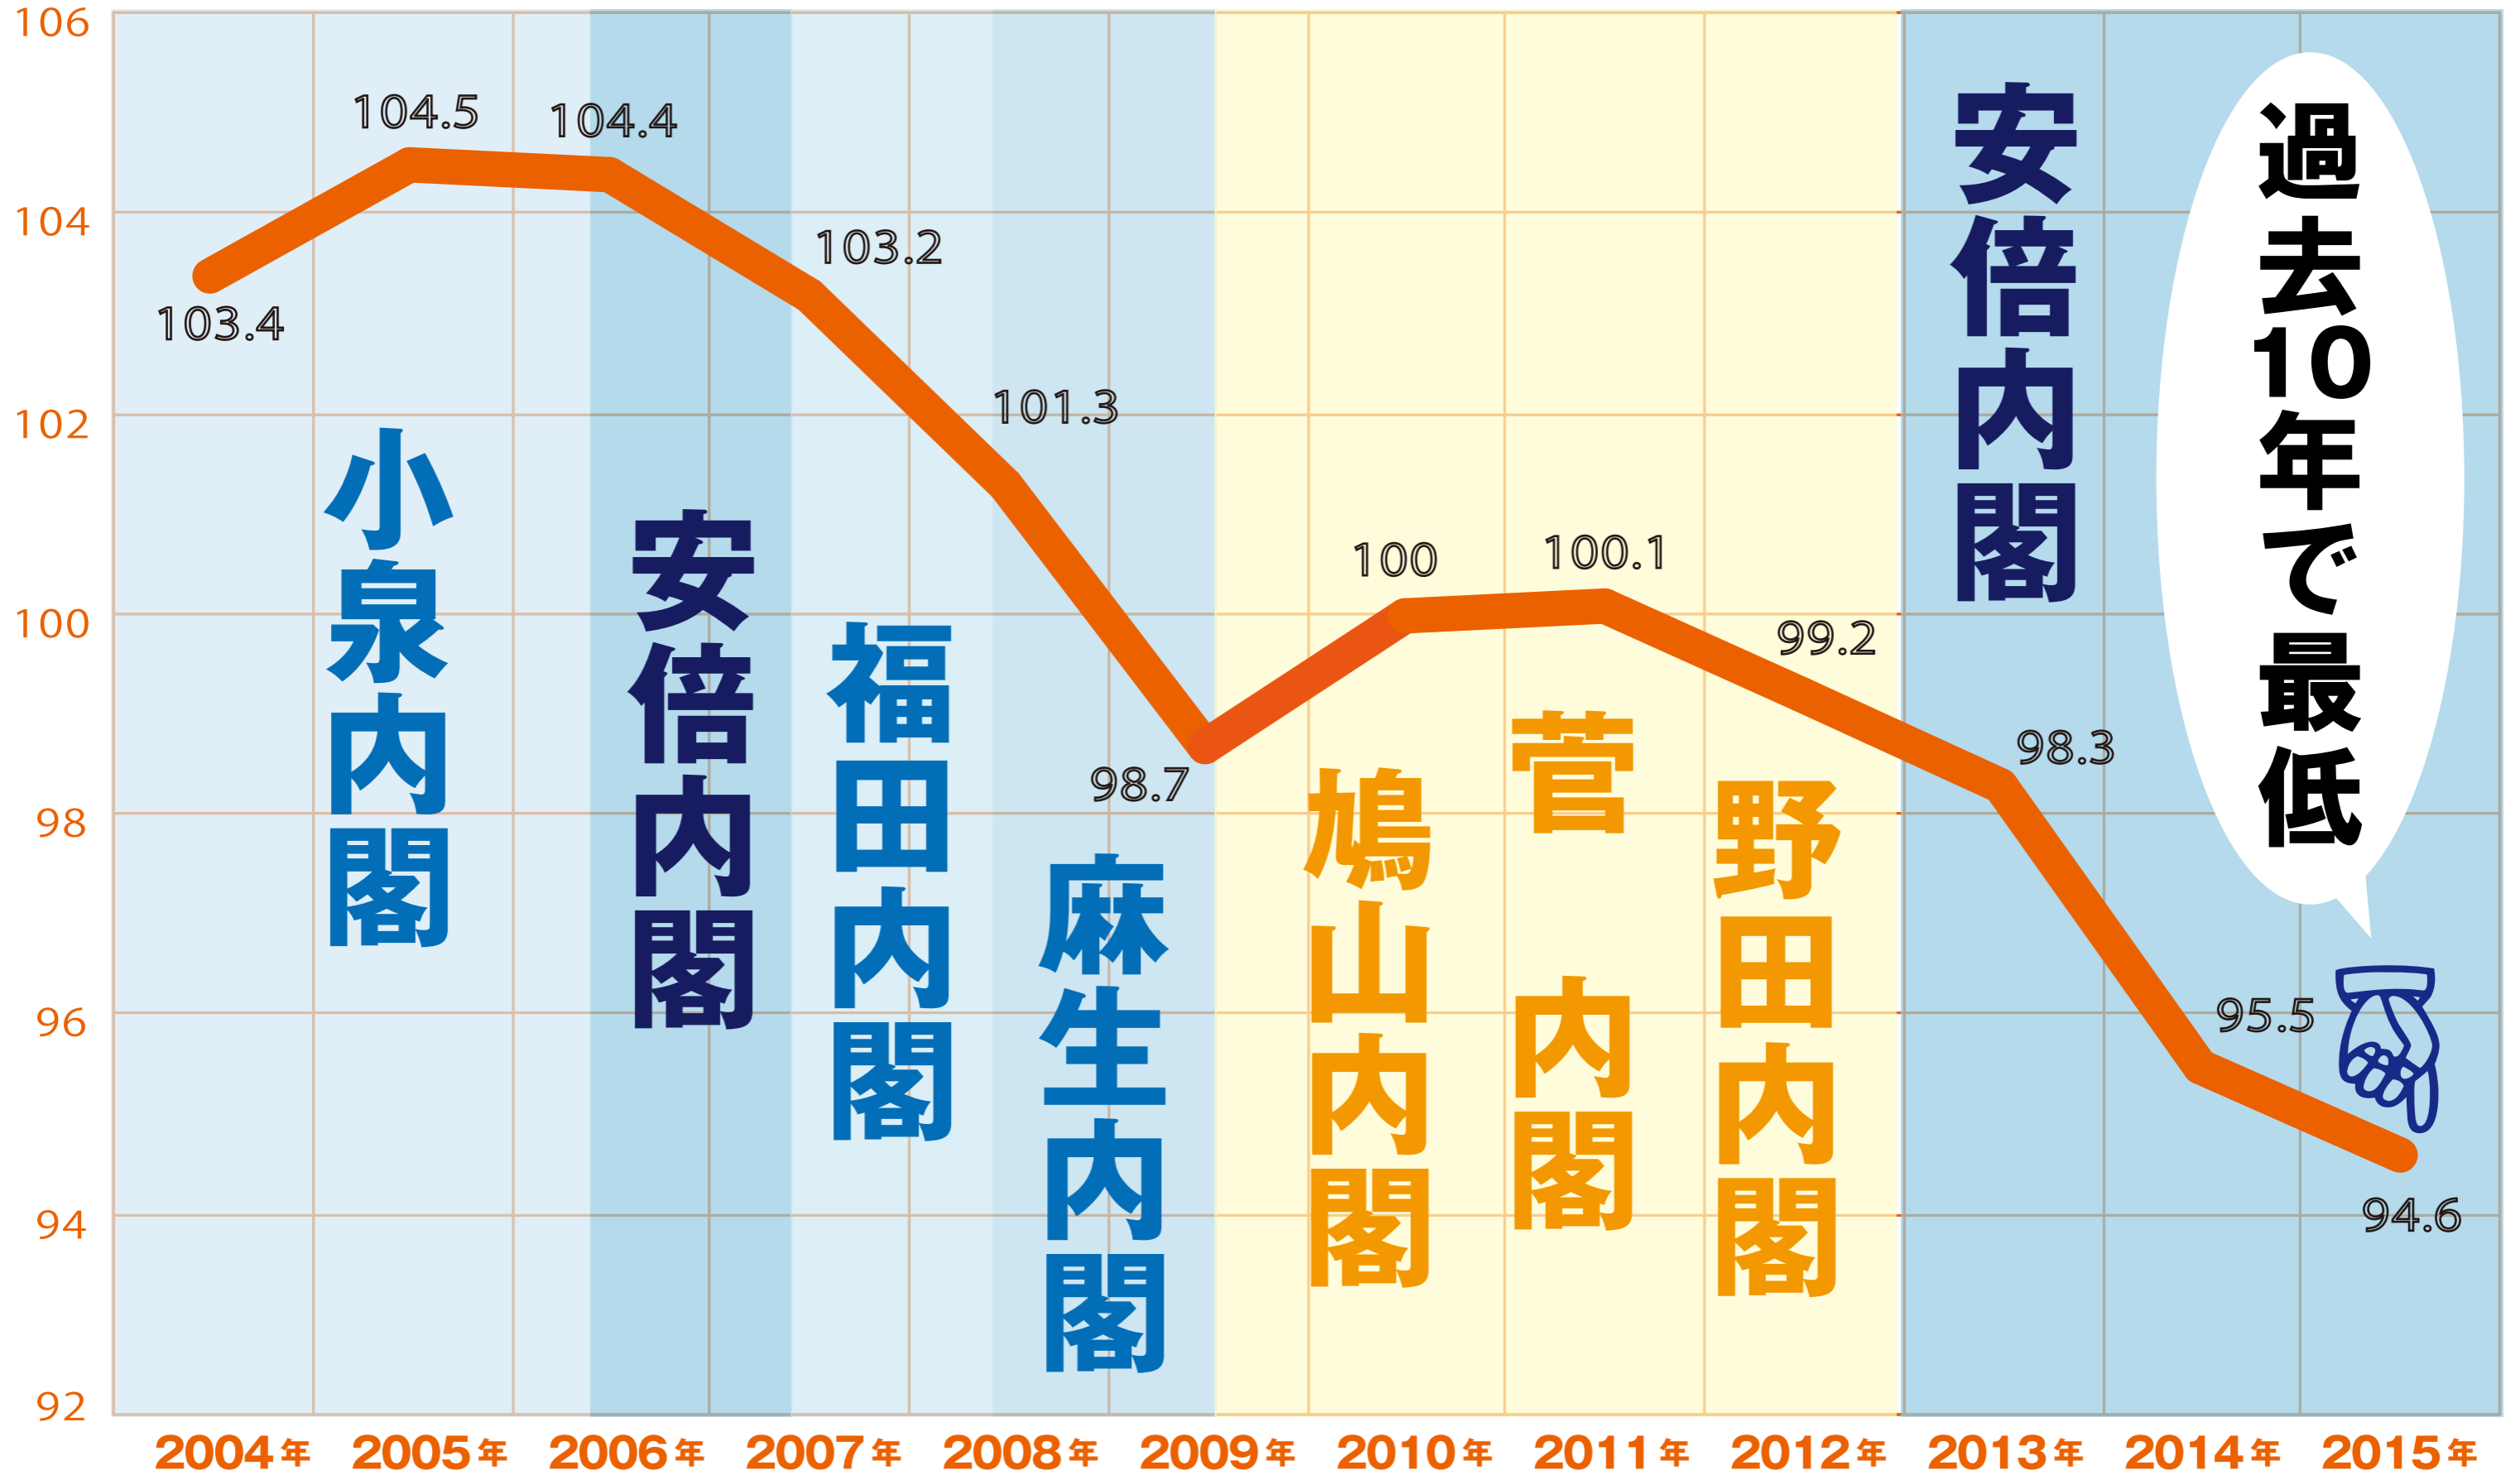

実質賃金の推移

製作：9条壊すな実行委員会 街宣チーム

※平成22年を100とした場合

過去10年で最低

●厚生労働省 毎月勤労統計調査 平成27年分結果確報より